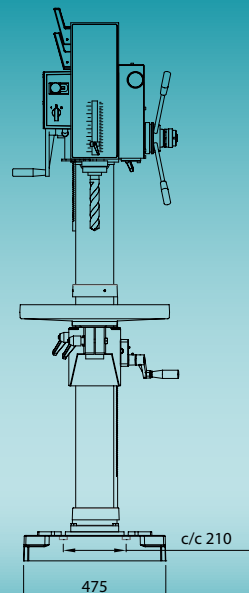

## A 3808 M

	Ø 35 mm		<b>50Hz</b>	<b>60Hz</b>
			75-160 265-440 535-890 1490-3010	90-190 320-640 530-1060 1790-3610
	150 mm		1,40/2,00 kW	1,60/2,20 kW
			<b>mm/r</b>	<b>inch/r</b>
	M18 / M22		0,10	0,004
			0,15	0,006
			0,22	0,009
			0,30	0,012
	MK 4			
	500 x 400 mm			

Kg

300

A 14,5 +/- 0,8 mm  
B 13 mm  
C 26 mm  
D 12 mm

**MSC**   
Machinery  
Scandinavia

# Tillbehör A 3808 M

Spare parts/Zubehör

T25095

T35000

T35001

T25003

T30006

T35009