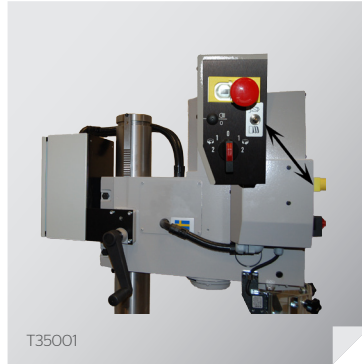

Tillbehör A 3808 M

Spare parts/Zubehör

MSC
**Machinery
Scandinavia**

Machinery Scandinavia AB
570 83 Rosenfors, Sweden
Tel +46 495 49 700
Fax + 46 495 207 30
E-mail: sales@mscab.se
www.arbogamachinery.com