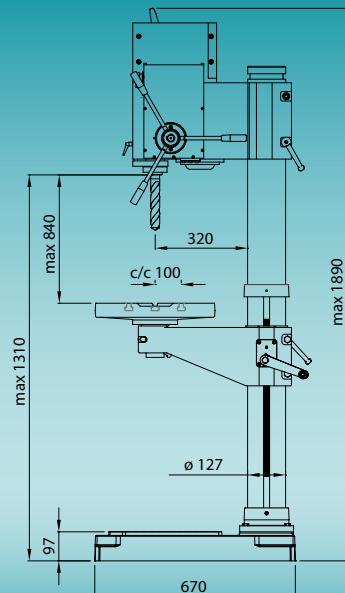

## A 3808 M

	Ø 35 mm		<b>50Hz</b>	<b>60Hz</b>
			75-160 265-440 535-890 1490-3010	90-190 320-640 530-1060 1790-3610
	150 mm		1,40/2,00 kW	1,60/2,20 kW
			<b>mm/r</b>	<b>inch/r</b>
	M18 / M22		0,10	0,004
			0,15	0,006
			0,22	0,009
			0,30	0,012
	MK 4			
	500 x 400 mm			

Kg

300

A 14,5 +/- 0,8 mm  
B 13 mm  
C 26 mm  
D 12 mm

**MSC**   
Machinery  
Scandinavia

T35010

T35013

T35014

T25021

T35023

T40042

T40040 0-13 mm

T40041 3-16 mm